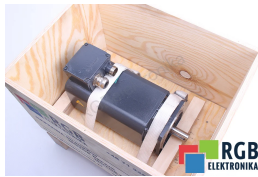

## SERVOMOTOR 1FT5062-0AC01-2-Z Z: K31 K39 3.5A 150V 2000/MIN SIEMENS ID23039

Używany SIEMENS 1FT5062-0AC01-2-Z Z: K31 K39  
Sprzęt przetestowany i wyczyszczony.  
24 miesiące gwarancji  
Dedykowany kurier  
Wysyłka w 24h

### DANE TECHNICZNE

PRODUCENT	SIEMENS
MODEL	1FT5062-0AC01-2-Z Z: K31 K39
KATEGORIA	Serwomotory
WAGA [KG]	5.0

WSPARCIE DOSTĘPNE 24/7  
[+48 71 750 09 78](tel:+48717500978)

NAPISZ DO NAS  
[info@rgbelektronika.pl](mailto:info@rgbelektronika.pl)